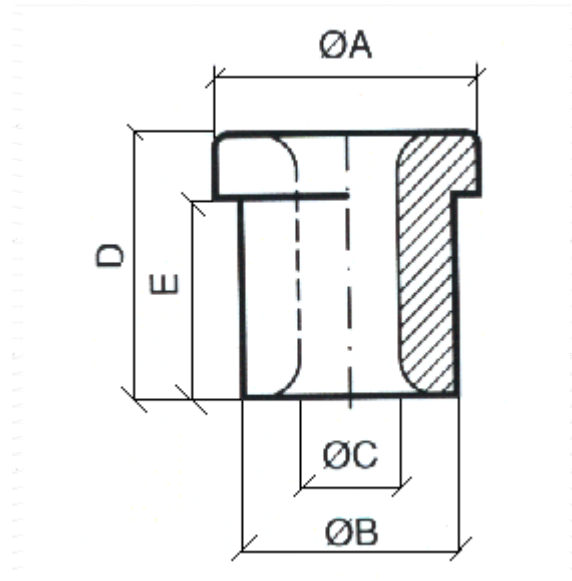

Ceramica tessile (AL₂O₃) 99%

Boccole

(Eyeletes)

A	mm
B	mm
C	mm
D	mm
E	mm

Codice:

TECNO PETTINI S.a.s.

I – 20080 Carpiano (MI) – Via Aldo Moro, 28-28/A Zona Industriale

☎ 0039 02 98855453 fax 0039 02 98855457 ✉ E-mail info@tecno Pettini.it